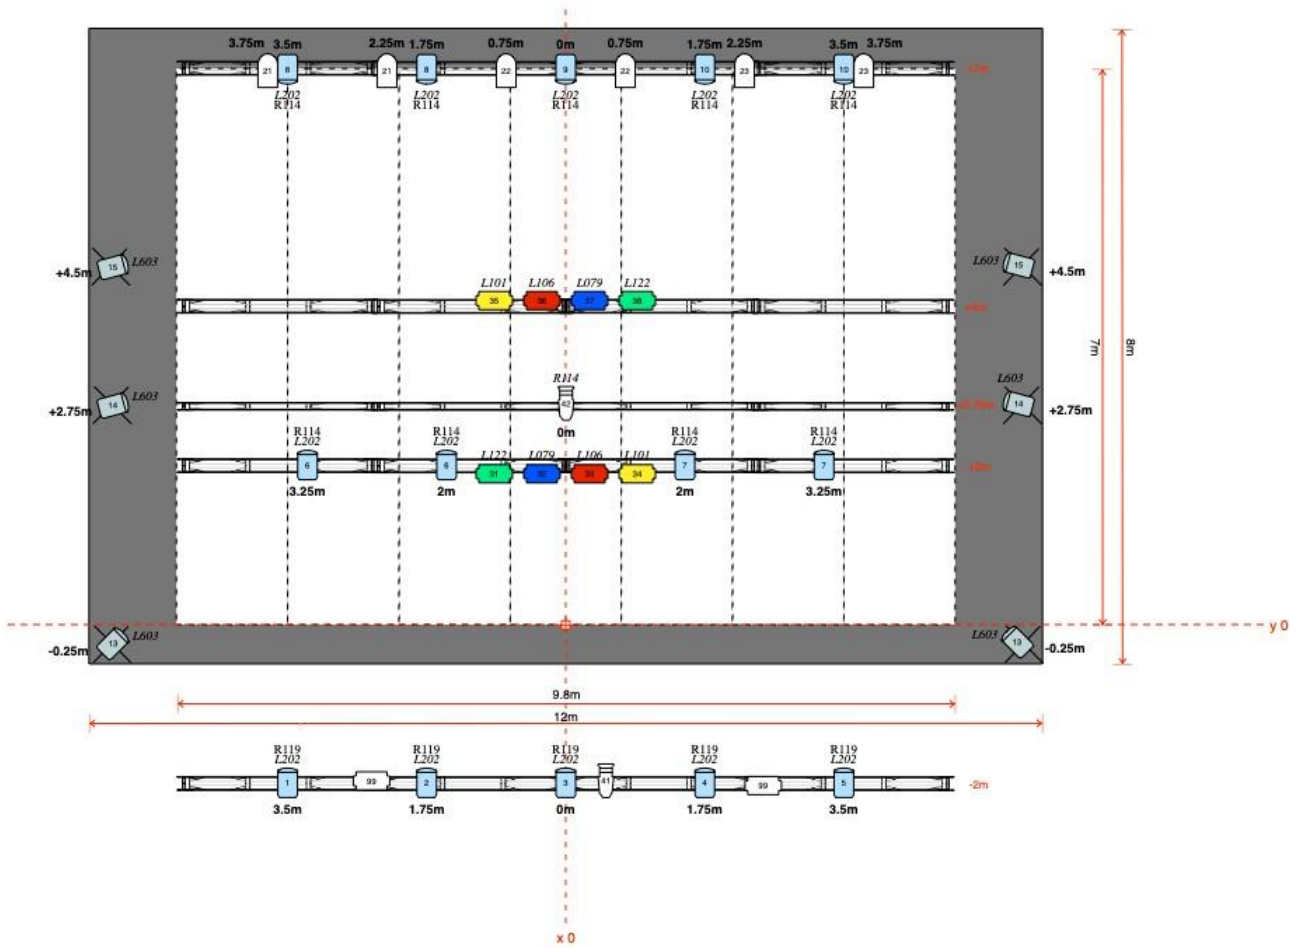

QUI E ORA RESIDENZA TEATRALE SOSTA PALMIZI

VERTIGINE DELLA LISTA

STANDARD TECH RIDER

DURATA : 60 minuti senza intervallo

SPAZIO SCENICO : Quadratura nera all'italiana con 3 ordini di quinte fondale nero

Dimensioni ideali : 12m larghezza, 8m profondità

Dimensioni area di gioco : 9,8m larghezza, 7m di profondità

Tappeto danza bianco su tutta l'area di gioco

ILLUMINOTECNICA : 20 PC 1KW + BANDIERE E PORTA GELATINE + 6 BASETTE

2 SAGOMATORI ZOOM 25°/50°

6 PAR64 CP62

3 mic a gelato (SHURE SM 58 o simili) + cavi XLR (30m)

1 MIXER AUDIO preferibilmente digitale (BERINGHER X32 o simili)

Note

- Camerino per 4 attori, climatizzato e con wc, specchio, tavolo, acqua
- La presenza di un direttore di scena è necessaria per tutto il tempo in cui la compagnia è sul palco.

QUI E ORA

VERTIGINE DELLA LISTA

STANDARD PLOT

	20 PC 1KW + BANDIERE E PORTAGELATINE		L202 X 14 PC		R114 HAMBURG FROST X 9 PC + 1 SAGOMATORE
	2 SAGOMATORI ZOOM 25°/50°		L603 X 6 PC		R119 LIGHT HAMBURG FROST X 9 PC
	6 PAR64 CP62		L106 X 2 DOMINO		L122 X 2 DOMINO
	10 DOMINO 1KW		L101 X 2 DOMINO		L079 X 2 DOMINO